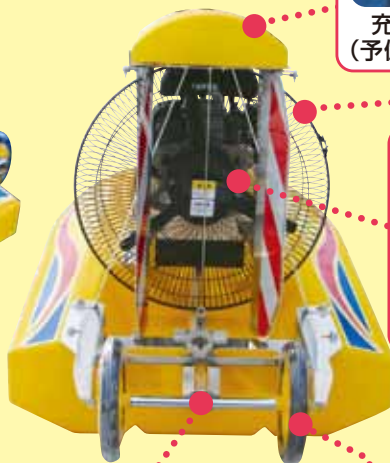

RADIO-CONTROLLED BOAT

eポート®

EB1010

Takakita
新製品
NEWS

除草剤散布の省力化

性能が

e!

充電式バッテリー搭載!!

操作性が

e!

価格が

e!

リモコンひとつで
ラクラク作業

薬液が残りにくい
タンク形状!

オススメポイント1 電装関係を上面に。トラブルの回避

電装(バッテリー、受信機など)を船体最上部へ設置し、水しぶきや湿気による電装トラブルを最小限に。また、カバーの脱着も工具無しで簡単に行えます。

オススメポイント2 大型ラダーで旋回ラクラク

大型のラダーで旋回性能は良好。スロットルを戻すとラダーが開き自動減速します。

オススメポイント3 ポリエチレン製船体で高耐久

船体はポリエチレン製で衝撃に強く、耐久性もあります。

背面図

受信機

充電式バッテリー
(予備バッテリー付属)

樹脂製3枚羽プロペラ

オススメポイント4 平底設計で、浅水状態でも作業OK

水深5cm以上から作業が行える平底設計です。

オススメポイント5 7段階の散布量調整ダイヤル

薬剤散布口のダイヤルをセレクトすることで、薬剤の散布量を調整することが出来ます。また、薬剤の散布状況を確認しやすくするため、水面より吐出しております。

オススメポイント6 キャスター付きで移動もラクラク

仕様

| 型式 | 機体寸法 (mm) | | | 機体質量 (kg) | 搭載エンジン (kW[Ps]) | 使用燃料 | 作業速度 (km/h) | 薬液タンク容量 (ℓ) | 使用薬剤 |
|--------|-----------|-----|-----|-----------|-----------------|-----------|-------------|-------------|----------|
| | 全長 | 全幅 | 全高 | | | | | | |
| EB1010 | 1,910 | 770 | 725 | 28 | 1.6(2.2) | レギュラーガソリン | 10~14 | 10 | フロアブル剤専用 |